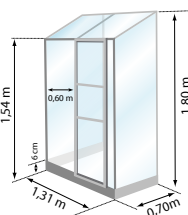

Mélissa 900

Mélissa 3300