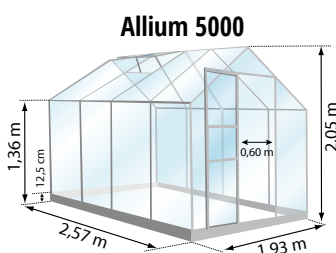

ALLIUM

LIVRAISON SOUS 6 À 9 JOURS OUVRÉS

RÉFÉRENCE	DÉSIGNATION	SURFACE	PRIX	
			LIVRÉ À DOMICILE	
788680	Allium 2500 alu naturel	2,50 m²	~~580€~~	469 €
788685	Allium 2500 verte	2,50 m²	~~610€~~	499 €
795273	Allium 2500 anthracite	2,50 m²	~~610€~~	499 €
788691	Allium 3800 alu naturel	3,80 m²	~~735€~~	599 €
788686	Allium 3800 verte	3,80 m²	~~810€~~	659 €
788692	Allium 5000 alu naturel	5,00 m²	~~855€~~	699 €
788687	Allium 5000 verte	5,00 m²	~~945€~~	769 €
795275	Allium 5000 anthracite	5,00 m²	~~945€~~	769 €
788694	Allium 7500 alu naturel	7,40 m²	~~1145€~~	939 €
788689	Allium 7500 verte	7,40 m²	~~1220€~~	999 €
795276	Allium 7500 anthracite	7,40 m²	~~1220€~~	999 €

CARVI

RÉFÉRENCE	DÉSIGNATION	SURFACE	PRIX	
			LIVRÉ À DOMICILE	
788695	Carvi 8300 alu naturel	8,30 m²	1340€	1 100 €
788697	Carvi 8300 verte	8,30 m²	1460€	1 190 €
795139	Carvi 8300 anthracite	8,30 m²	1460€	1 190 €