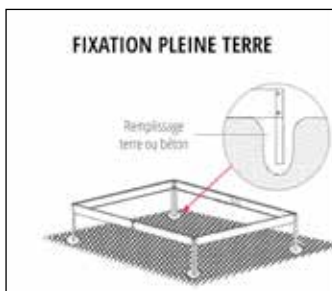

Aloé 9900

CARACTÉRISTIQUES :

Visserie en inox

STRUCTURE ALUMINIUM

JOINT VITRAGE

SERRE DOUBLE PENTE

DESCENTE DE GOUTTIÈRE OFFERTE

SERRE ADOSSÉE

ARRONDIS EN PLEXIGLASS

TOITURE PAROIS EN VERRE TREMPÉ 3 MM

FIXATION VITRAGE PAR CLIPS À RESSORTS

PORTE COULISSANTE de 60 cm ou double porte 2 x 60 cm (selon modèle)

LUCARNE DE TOIT

BASE INCLUSE

FIXATION PLEINE TERRE

Remplissage terre ou béton

FIXATION DALLE BÉTON

Fixation par chevilles à l'intérieur de la base

COLORIS (VOIR SELON MODÈLE) :

- Aluminium naturel
- Anthracite (RAL 7016 sablé)
- Vert (RAL 6009 sablé)

DÉLAI DE LIVRAISON :