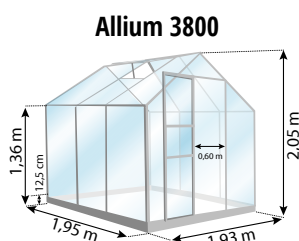

Allium 3800