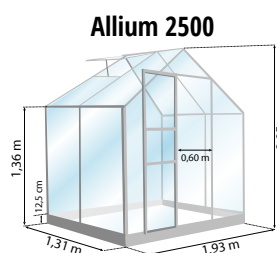

Allium 2500