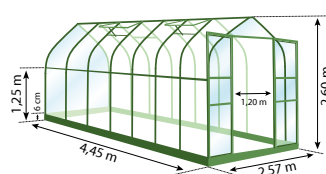

Laurus 11500

ALOÉ

LIVRAISON SOUS 6 À 9 JOURS OUVRÉS

RÉFÉRENCE	DÉSIGNATION	SURFACE	PRIX	
			LIVRÉ À DOMICILE	
788704	Aloé 8300 verte	8,30 m ²	1 695 €	1 390 €
788705	Aloé 9900 verte	9,90 m ²	1 825 €	1 490 €
788706	Aloé 11500 verte	11,50 m ²	1 940 €	1 590 €

Aloé 8300

Aloé 9900

Aloé 11500

Aloé 9900

Aloé 11500

MÉLISSA

LIVRAISON SOUS 6 À 9 JOURS OUVRÉS

RÉFÉRENCE	DÉSIGNATION	SURFACE	PRIX	
			LIVRÉ À DOMICILE	
788708	Mélissa 900 alu naturel	0,90 m ²	399€	319 €
794623	Mélissa 900 anthracite	0,90 m ²	429€	349 €
794626	Mélissa 1600 anthracite	1,75 m ²	589€	479 €
794630	Mélissa 2500 anthracite	2,50 m ²	689€	559 €
788710	Mélissa 3300 alu naturel	3,30 m ²	780€	639 €
794631	Mélissa 3300 anthracite	3,30 m ²	845€	689 €
788711	Mélissa 5200 alu naturel	5,20 m ²	979€	799 €
794632	Mélissa 5200 anthracite	5,20 m ²	1100€	899 €
788712	Mélissa 7700 alu naturel	7,70 m ²	1339€	1 100 €
794633	Mélissa 7700 anthracite	7,70 m ²	1449€	1 190 €