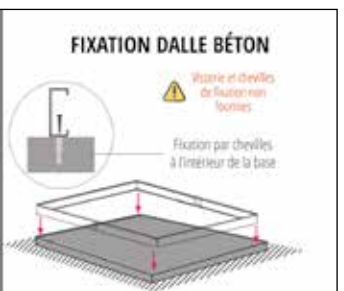

Aloé 9900

CARACTÉRISTIQUES :

Visserie en inox

STRUCTURE ALUMINIUM

JOINT VITRAGE

SERRE DOUBLE PENTE

DESCENTE DE GOUTTIÈRE OFFERTE

SERRE ADOSSÉE

ARRONDIS EN PLEXIGLASS

TOITURE PAROIS EN VERRE TREMPÉ 3 MM

FIXATION VITRAGE PAR CLIPS À RESSORTS

PORTE COULISSANTE de 60 cm ou double porte 2 x 60 cm (selon modèle)

LUCARNE DE TOIT

BASE INCLUSE

FIXATION PLEINE TERRE

Remplissage terre ou béton

FIXATION DALLE BÉTON

Fixation par chevilles à l'intérieur de la base

COLORIS (VOIR SELON MODÈLE) :

- Aluminium naturel
- Anthracite (RAL 7016 sablé)
- Vert (RAL 6009 sablé)

DÉLAI DE LIVRAISON :