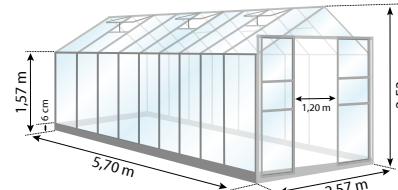

Laurus 14500