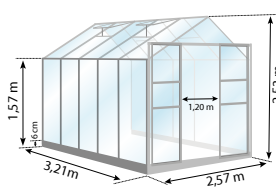

Laurus 8300