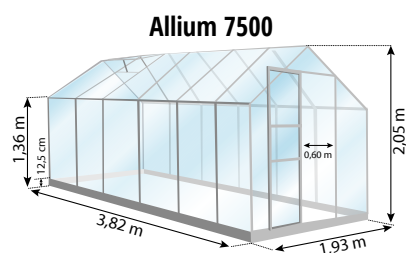

Allium 7500