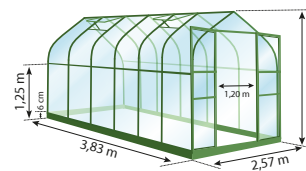

Laurus 11500

ALOÉ

LIVRAISON SOUS 6 À 9 JOURS OUVRÉS

RÉFÉRENCE	DÉSIGNATION	SURFACE	PRIX	
			LIVRÉ À DOMICILE	
788704	Aloé 8300 verte	8,30 m ²	1 695 €	1 390 €
788705	Aloé 9900 verte	9,90 m ²	1 825 €	1 490 €
788706	Aloé 11500 verte	11,50 m ²	1 940 €	1 590 €

Aloé 8300

Aloé 9900

Aloé 11500

Aloé 9900

Aloé 11500

MÉLISSA

LIVRAISON SOUS 6 À 9 JOURS OUVRÉS

RÉFÉRENCE	DÉSIGNATION	SURFACE	PRIX	
			LIVRÉ À DOMICILE	
788708	Mélissa 900 alu naturel	0,90 m ²	399€	319 €
794623	Mélissa 900 anthracite	0,90 m ²	429€	349 €
794626	Mélissa 1600 anthracite	1,75 m ²	589€	479 €
794630	Mélissa 2500 anthracite	2,50 m ²	689€	559 €
788710	Mélissa 3300 alu naturel	3,30 m ²	780€	639 €
794631	Mélissa 3300 anthracite	3,30 m ²	845€	689 €
788711	Mélissa 5200 alu naturel	5,20 m ²	979€	799 €
794632	Mélissa 5200 anthracite	5,20 m ²	1100€	899 €
788712	Mélissa 7700 alu naturel	7,70 m ²	1339€	1 100 €
794633	Mélissa 7700 anthracite	7,70 m ²	1449€	1 190 €