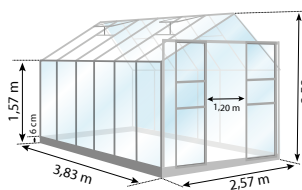

Laurus 9900