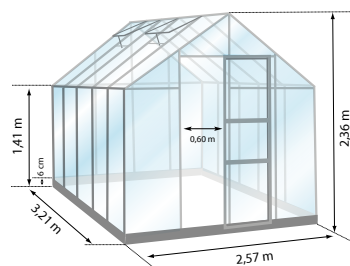

ALLIUM

LIVRAISON SOUS 6 À 9 JOURS OUVRÉS

RÉFÉRENCE	DÉSIGNATION	SURFACE	PRIX	
			LIVRÉ À DOMICILE	
788680	Allium 2500 alu naturel	2,50 m²	~~580€~~	469 €
788685	Allium 2500 verte	2,50 m²	~~610€~~	499 €
795273	Allium 2500 anthracite	2,50 m²	~~610€~~	499 €
788691	Allium 3800 alu naturel	3,80 m²	~~735€~~	599 €
788686	Allium 3800 verte	3,80 m²	~~810€~~	659 €
788692	Allium 5000 alu naturel	5,00 m²	~~855€~~	699 €
788687	Allium 5000 verte	5,00 m²	~~945€~~	769 €
795275	Allium 5000 anthracite	5,00 m²	~~945€~~	769 €
788694	Allium 7500 alu naturel	7,40 m²	~~1145€~~	939 €
788689	Allium 7500 verte	7,40 m²	~~1220€~~	999 €
795276	Allium 7500 anthracite	7,40 m²	~~1220€~~	999 €

CARVI

RÉFÉRENCE	DÉSIGNATION	SURFACE	PRIX	
			LIVRÉ À DOMICILE	
788695	Carvi 8300 alu naturel	8,30 m²	1340€	1 100 €
788697	Carvi 8300 verte	8,30 m²	1460€	1 190 €
795139	Carvi 8300 anthracite	8,30 m²	1460€	1 190 €

Carvi 8300