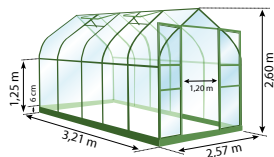

Aloé 8300

Aloé 9900

Aloé 11500

Aloé 9900

Aloé 11500

MÉLISSA

LIVRAISON SOUS 6 À 9 JOURS OUVRÉS

RÉFÉRENCE	DÉSIGNATION	SURFACE	PRIX	
			LIVRÉ À DOMICILE	
788708	Mélissa 900 alu naturel	0,90 m ²	399€	319 €
794623	Mélissa 900 anthracite	0,90 m ²	429€	349 €
794626	Mélissa 1600 anthracite	1,75 m ²	589€	479 €
794630	Mélissa 2500 anthracite	2,50 m ²	689€	559 €
788710	Mélissa 3300 alu naturel	3,30 m ²	780€	639 €
794631	Mélissa 3300 anthracite	3,30 m ²	845€	689 €
788711	Mélissa 5200 alu naturel	5,20 m ²	979€	799 €
794632	Mélissa 5200 anthracite	5,20 m ²	1100€	899 €
788712	Mélissa 7700 alu naturel	7,70 m ²	1339€	1 100 €
794633	Mélissa 7700 anthracite	7,70 m ²	1449€	1 190 €