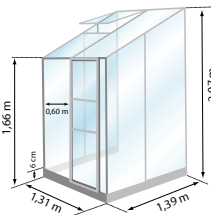

Mélissa 5200