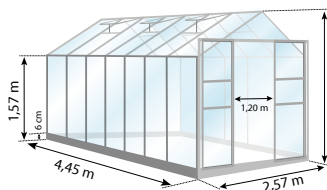

Laurus 11500