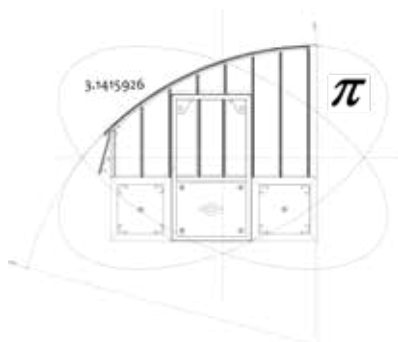

« Les détails font la perfection et la perfection n'est pas un détail. »

Léonard De Vinci