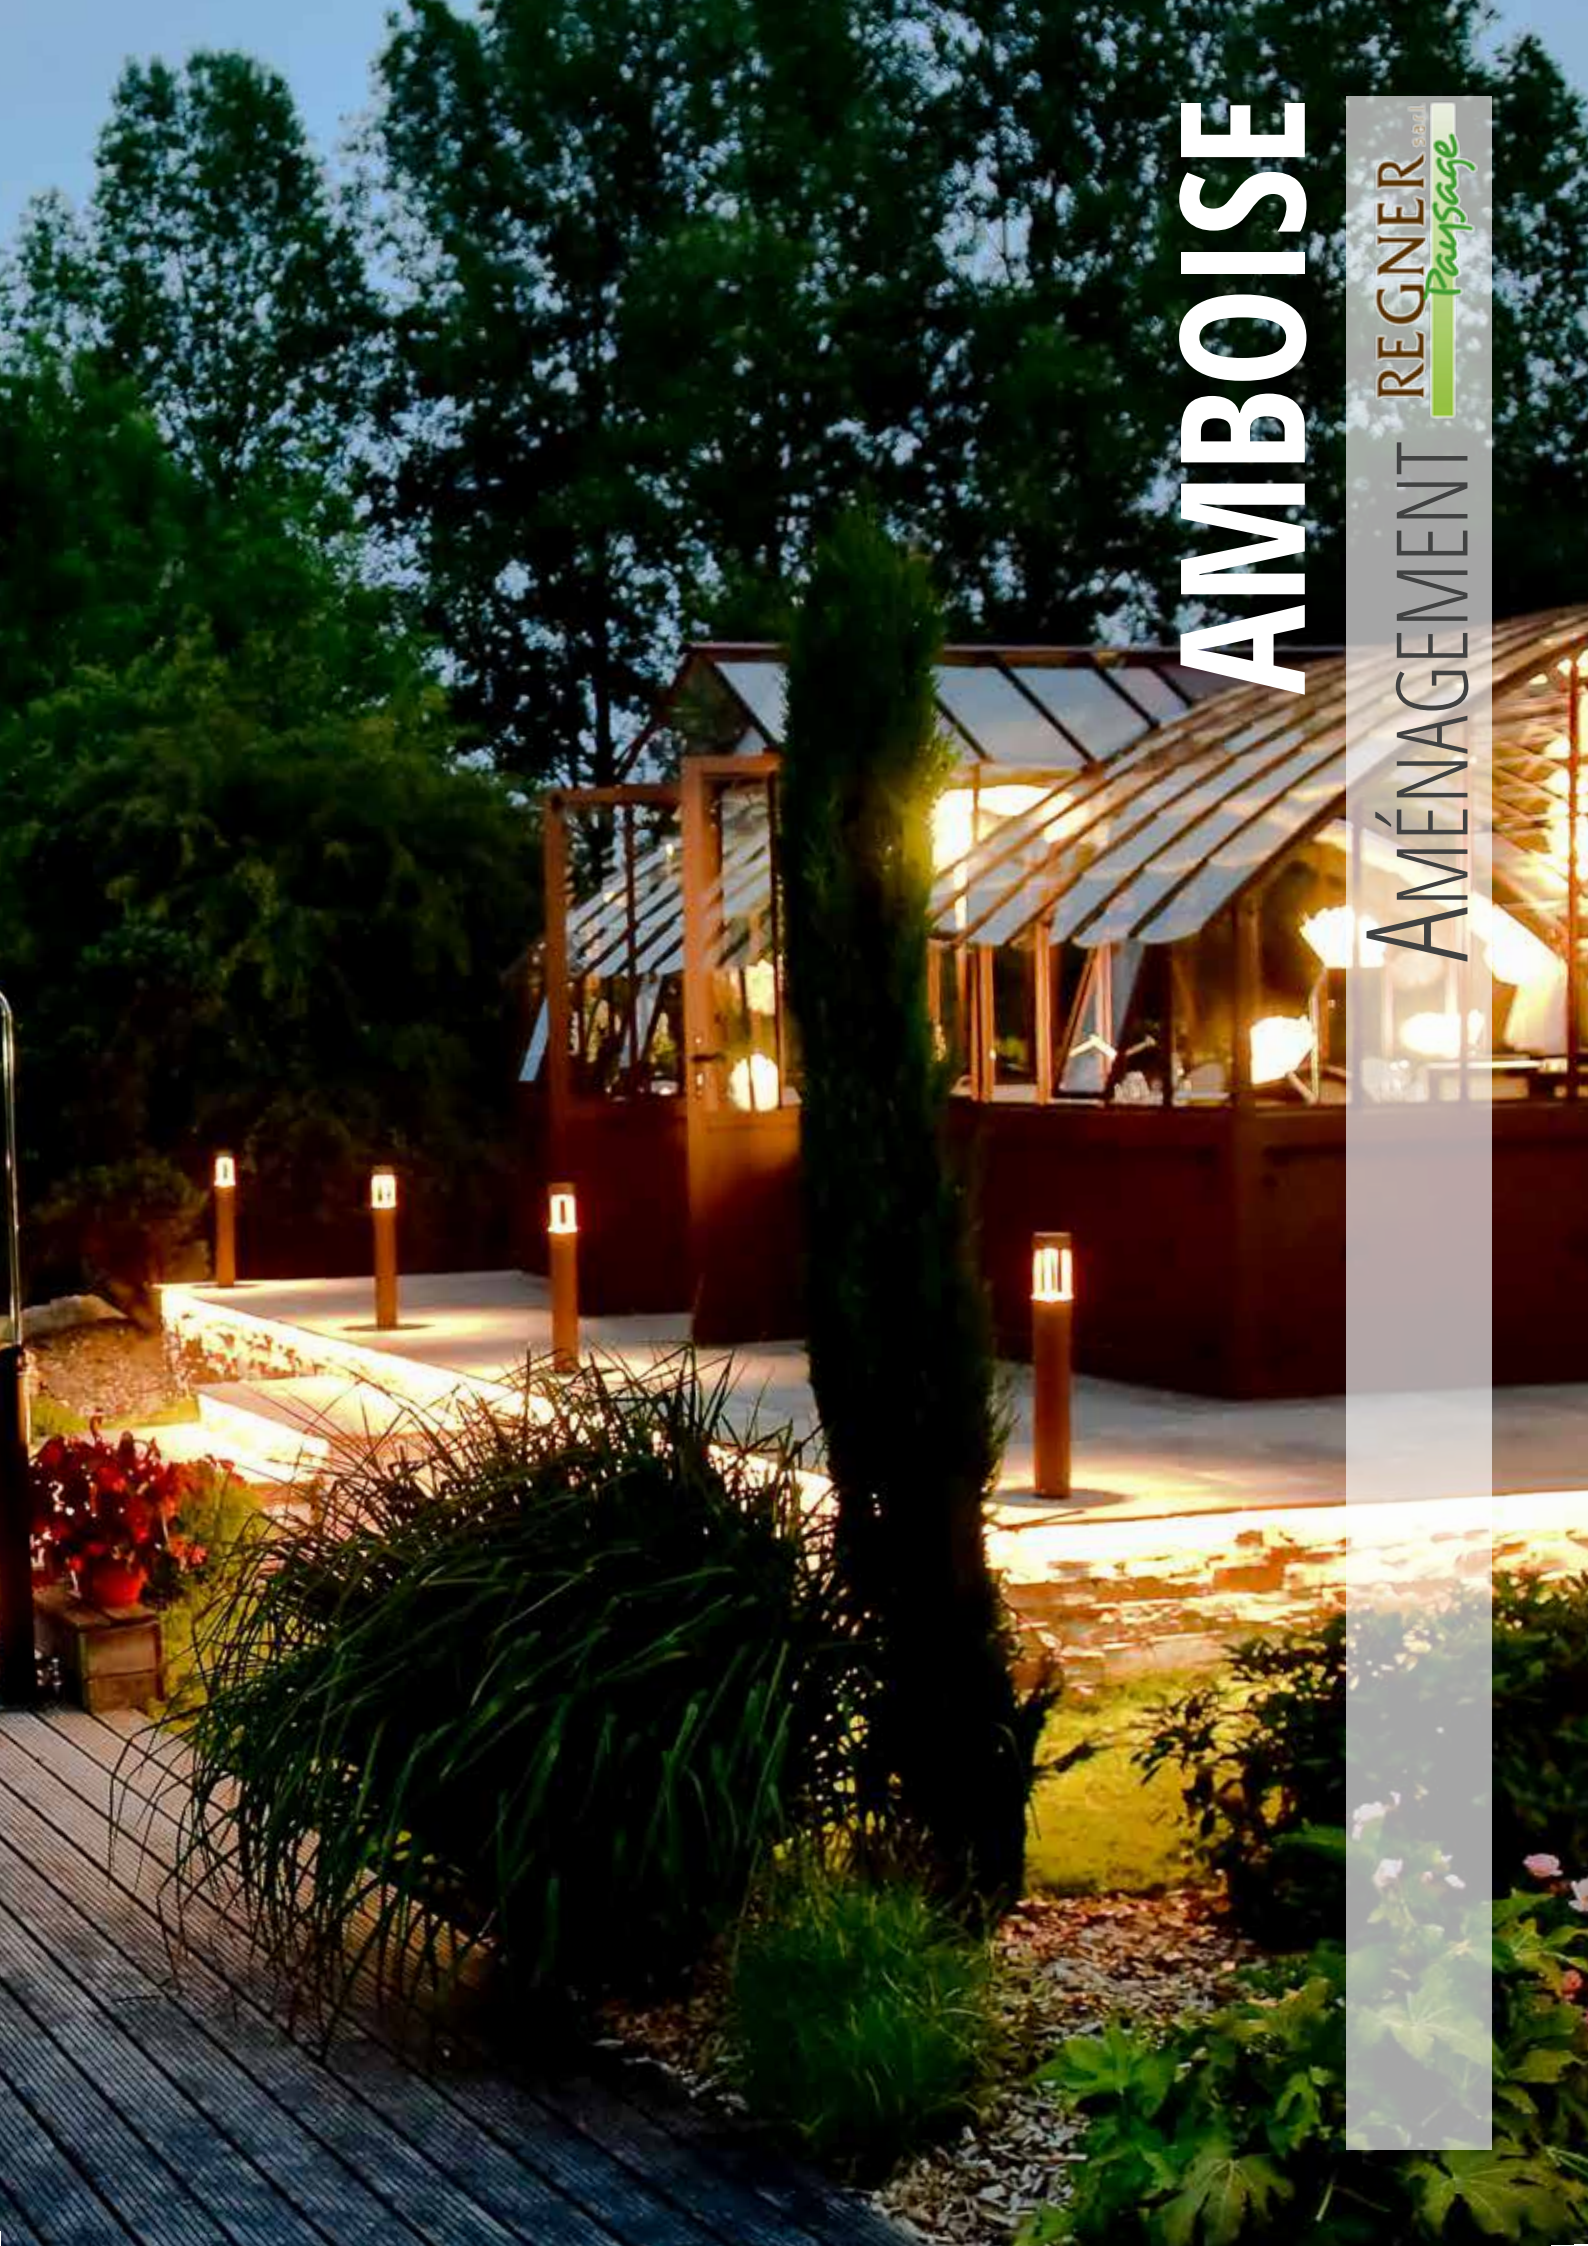

AMBOISE

AMÉNAGEMENT

REGNER EST
Paysage